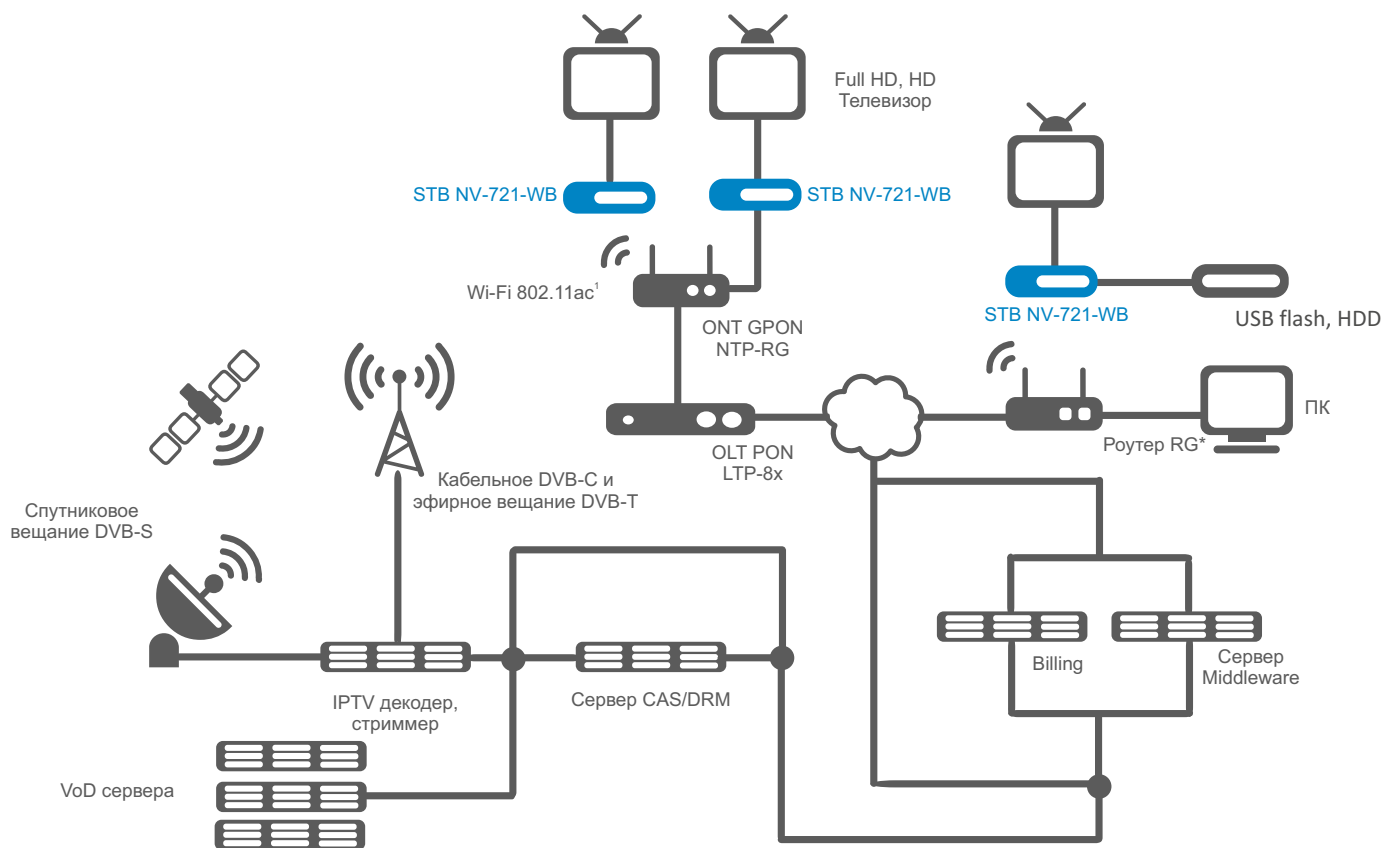

Peer-to-Peer TV

Воспроизведение в режиме реального времени на приставке мультимедиа файлов по протоколу DC++ осуществляется без использования персонального компьютера, без предварительной загрузки файлов на локальный диск. Возможна фоновая загрузка файла, создание очереди загрузок с последующим воспроизведением, а также организация иллюстрированной афиши (каталога) контента.

Беспроводная сеть Wi-Fi

- Двухдиапазонный Wi-Fi IEEE 802.11a/b/g/n/ac, 2,4/5 ГГц
- Встроенная антенна

Поддержка Bluetooth

- Управление
- Голосовой поиск

Физические характеристики

- Размер (ШxВxГ): 102x20x89 мм
- Размещение: горизонтальное
- Материал корпуса: ИК прозрачный пластик

Характеристики электропитания

- Адаптер питания: 5,3В/2,5А

Комплект поставки

- Абонентский терминал
- Адаптер питания
- Инфракрасный пульт дистанционного управления
- Элементы питания для пульта ДУ — 2 шт
- Bluetooth-пульт (опционально)
- Кабель HDMI
- Руководство по установке и первичной настройке

Схема применения

Информация для заказа

Наименование	Описание	Изображение
NV-721-WB	Ultra HD STB и медиаплеер, Amlogic S905X2, 1 ГБ ОЗУ, Android 9, 1xLAN 10/100, 1xUSB 2.0, HDMI 2.1, Wi-Fi 802.11 a/b/g/n/ac, Bluetooth	
Сопутствующее программное обеспечение		
Универсальный пульт ДУ	Программируемый пульт позволяет управлять телевизором и медиацентром	